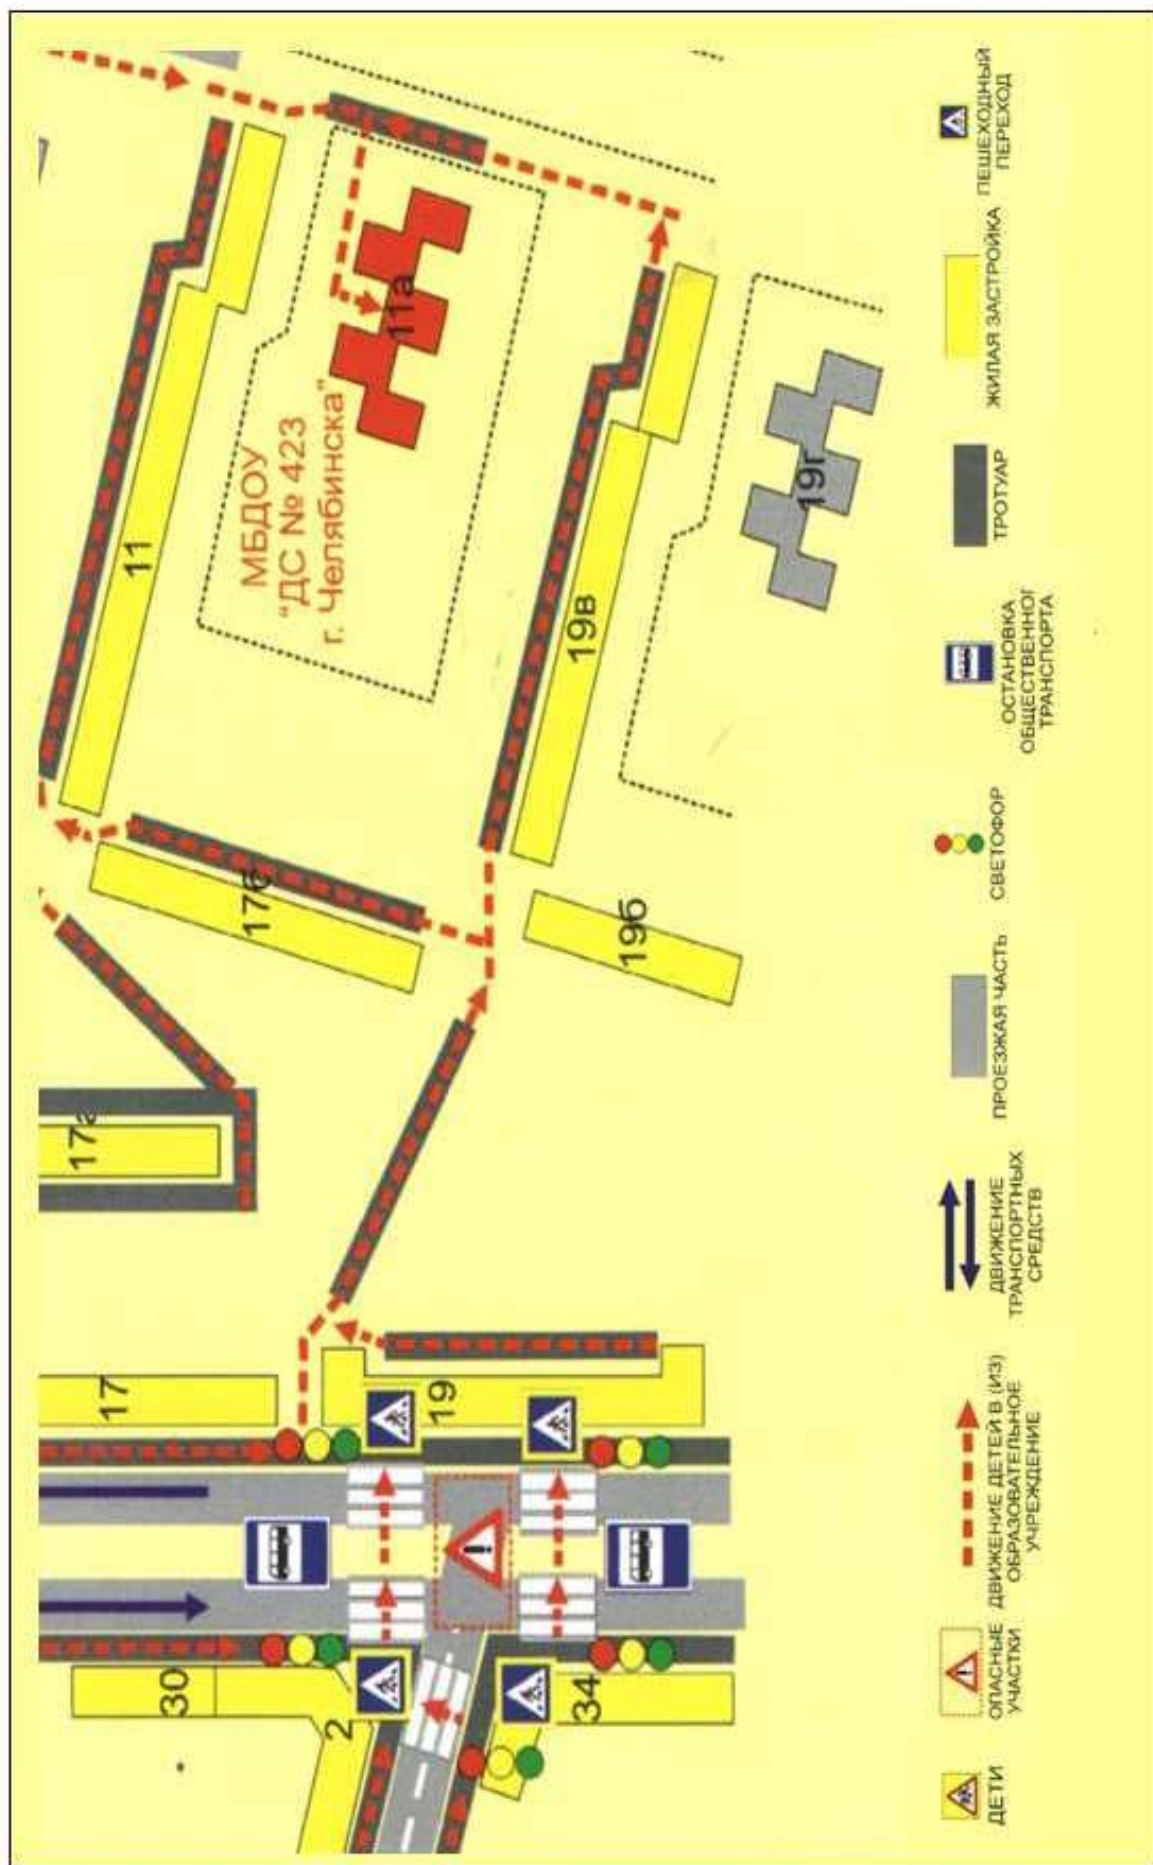

**Организация дорожного движения в непосредственной близости от
МБДОУ «ДС № 423 г. Челябинска» с размещением соответствующих технических
средств, парковок, маршруты движения детей и транспортных средств**