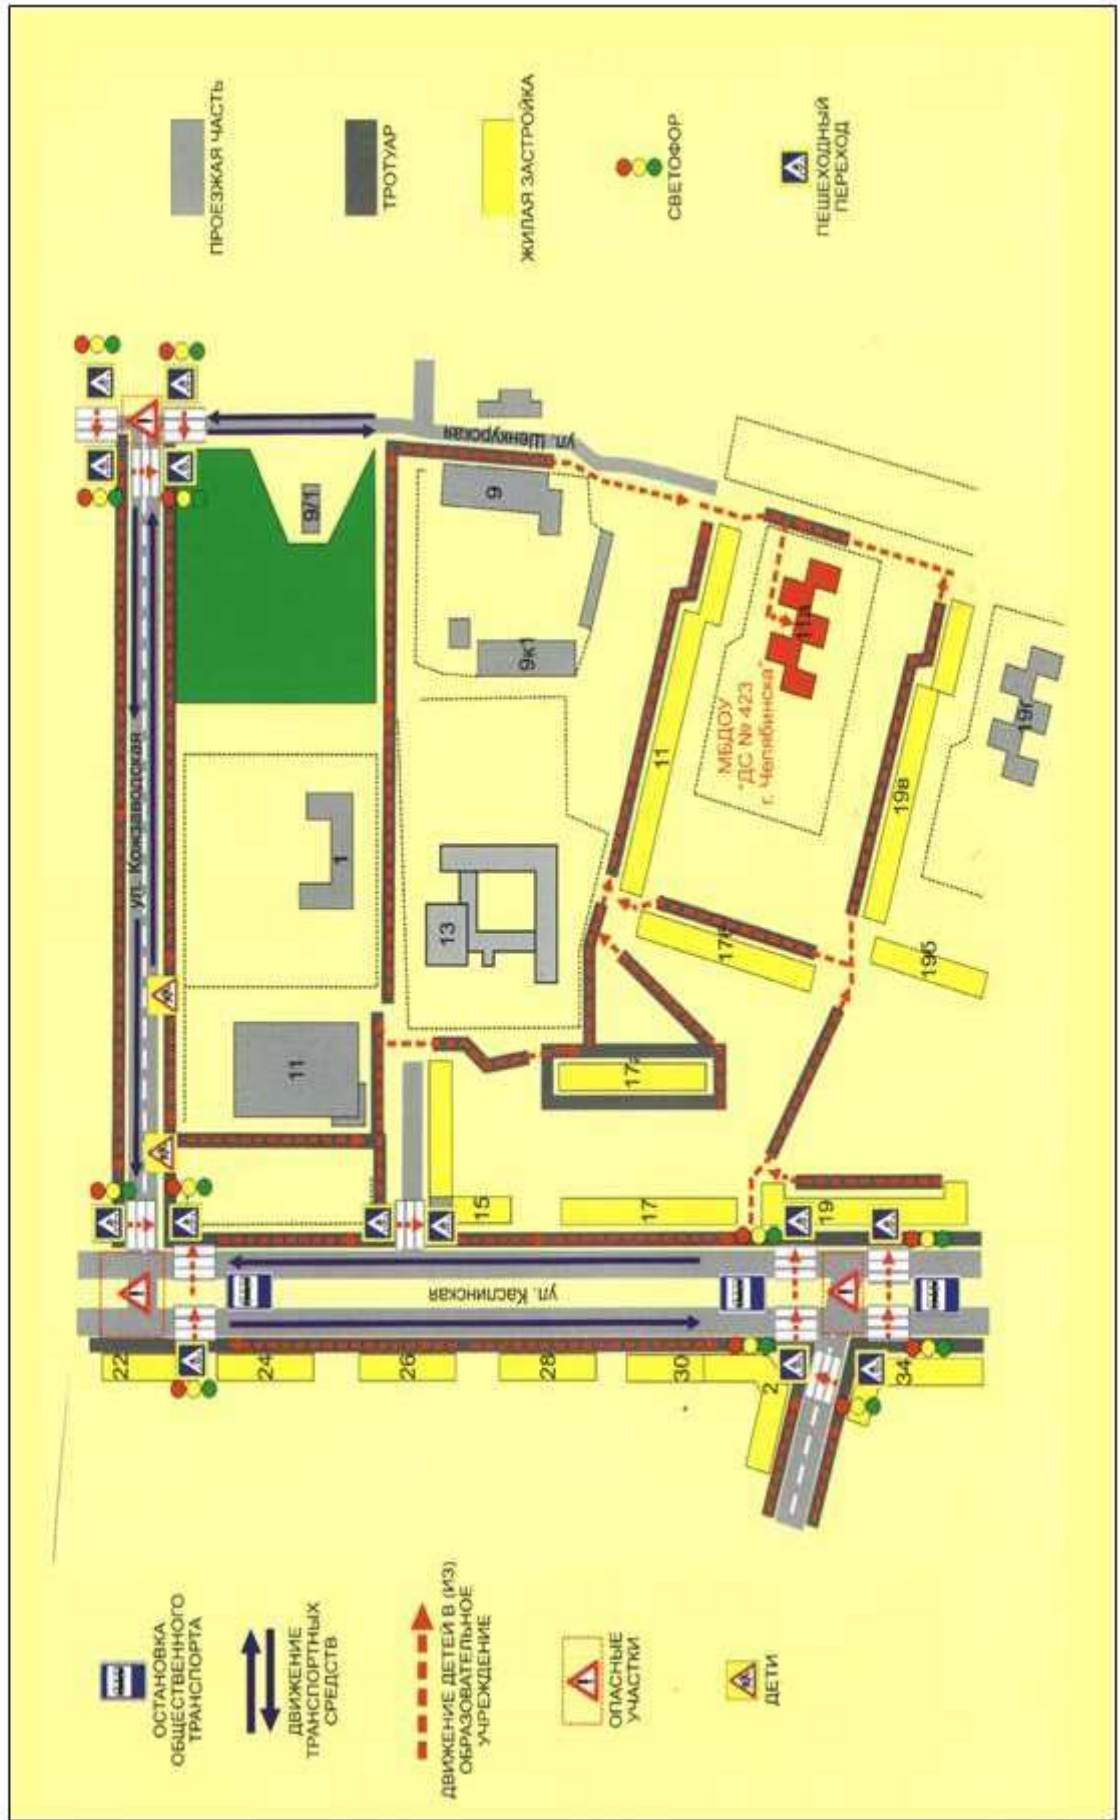

**Район расположения МБДОУ «ДС № 423 г. Челябинска»,
пути движения транспортных средств и воспитанников**