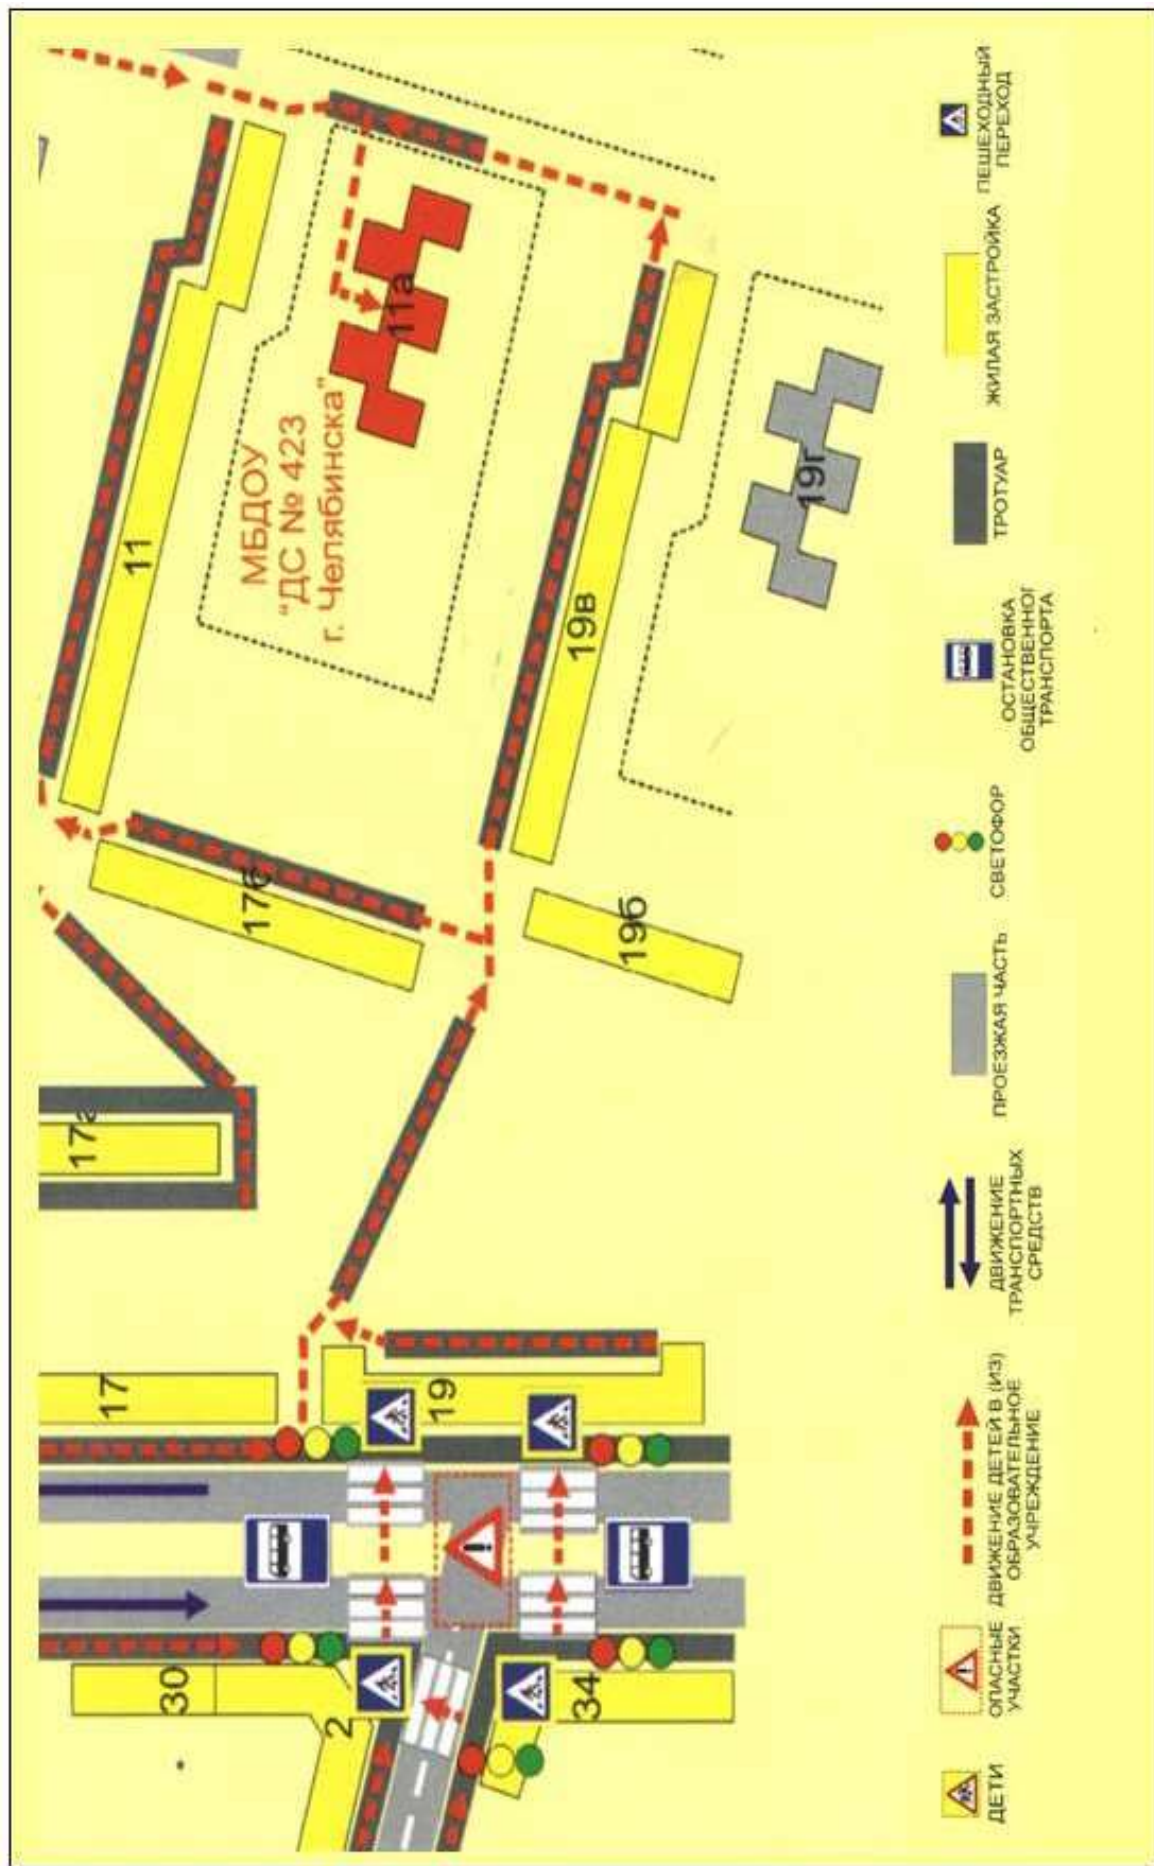

**Организация дорожного движения в непосредственной близости от
МБДОУ «ДС № 423 г. Челябинска» с размещением соответствующих технических
средств, парковок, маршруты движения детей и транспортных средств**