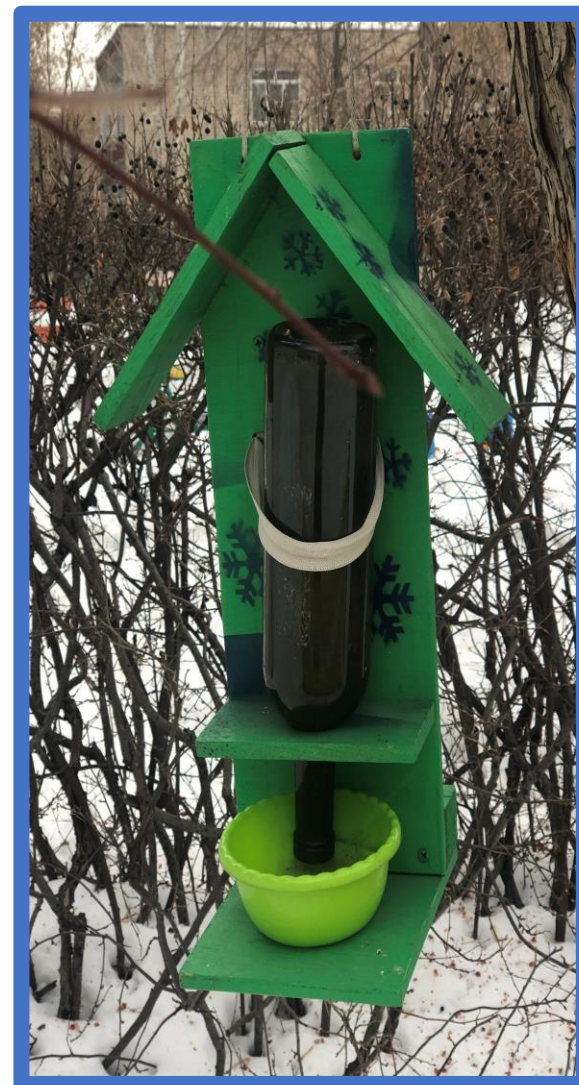

Наша птичья столовая